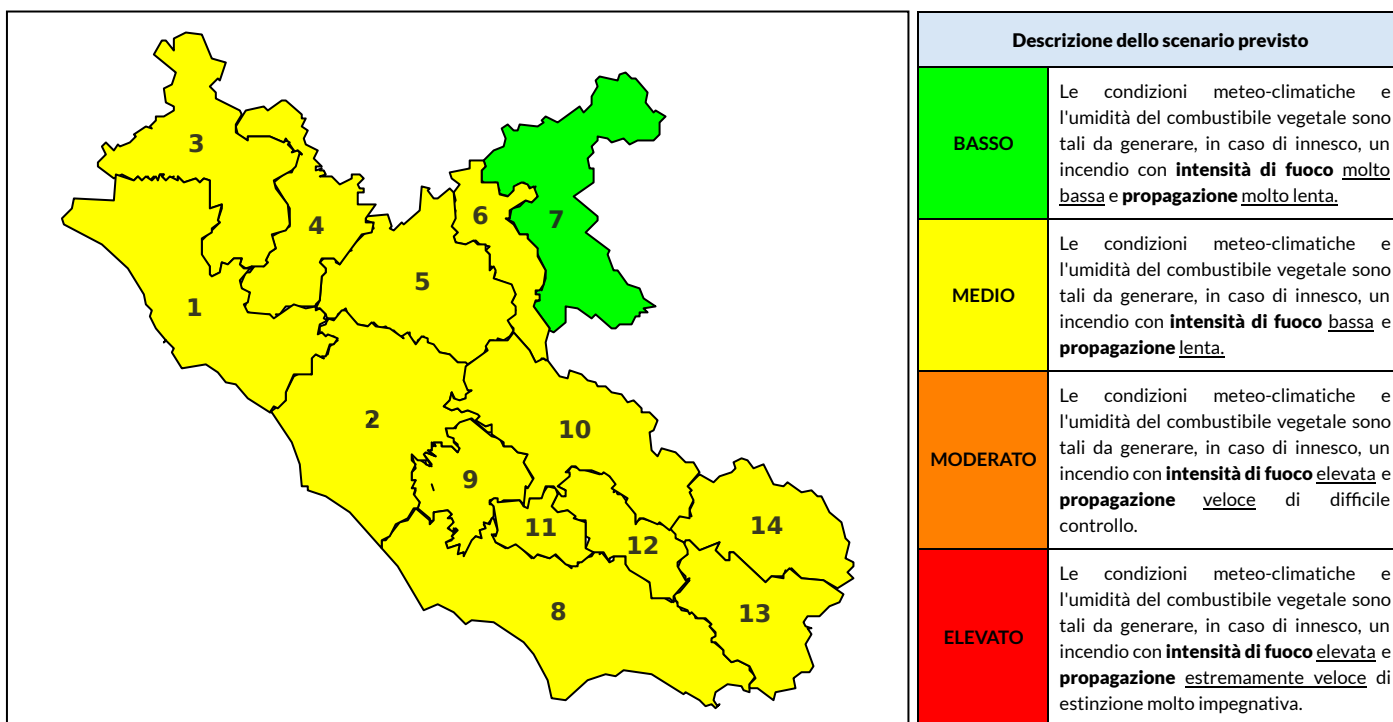

BOLLETTINO DI PERICOLOSITA' DA INCENDI BOSCHIVI

Previsioni per domani 16-7-2023

Livello di pericolosità da incendio boschivo per Zona di Allerta AIB

Bollettino emesso nel periodo della campagna AIB Lazio sulla base del modello previsionale RISICOLazio, sviluppato in collaborazione con Fondazione CIMA, che fornisce un supporto per la valutazione della Pericolosità da incendio boschivo aggregata sulle Zone di Allerta AIB, approvate come parte integrante del Piano AIB Lazio 2020-2022 con DGR n° 270 del 15/05/2020. Il dettaglio della distribuzione dei Comuni nelle Zone AIB è consultabile al link <https://protezionecivile.regione.lazio.it/zone_allerta_aib_comuni/>. Le Norme Comportamentali per la popolazione sono consultabili al link <https://protezionecivile.regione.lazio.it/norme_comportamentali_aib/>.

Zona AIB	1	2	3	4	5	6	7	8	9	10	11	12	13	14
Livello Pericolosità	MEDIO	MEDIO	MEDIO	MEDIO	MEDIO	MEDIO	BASSO	MEDIO	MEDIO	MEDIO	MEDIO	MEDIO	MEDIO	MEDIO