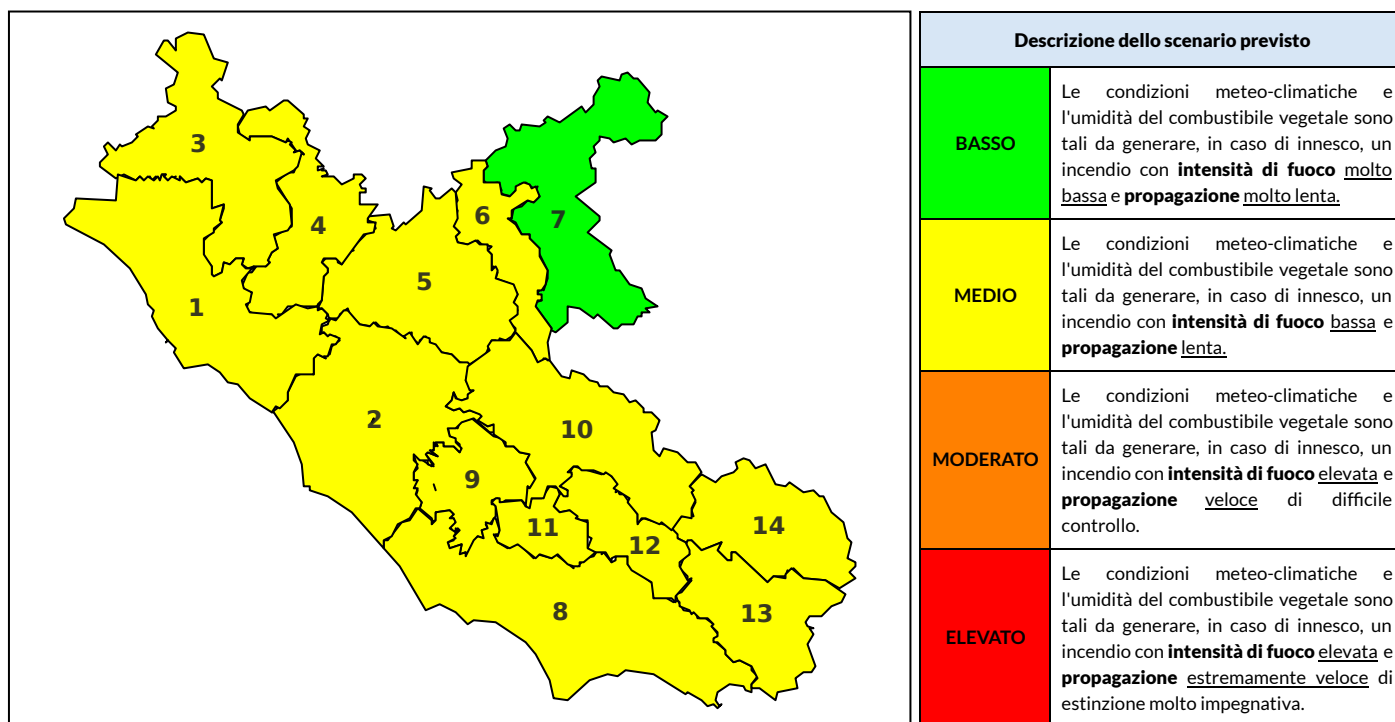

BOLLETTINO DI PERICOLOSITA' DA INCENDI BOSCHIVI

Previsioni per oggi 15-7-2023

Livello di pericolosità da incendio boschivo per Zona di Allerta AIB

Bollettino emesso nel periodo della campagna AIB Lazio sulla base del modello previsionale RISICOLazio, sviluppato in collaborazione con Fondazione CIMA, che fornisce un supporto per la valutazione della Pericolosità da incendio boschivo aggregata sulle Zone di Allerta AIB, approvate come parte integrante del Piano AIB Lazio 2020-2022 con DGR n° 270 del 15/05/2020. Il dettaglio della distribuzione dei Comuni nelle Zone AIB è consultabile al link https://protezionecivile.regione.lazio.it/zone_allerta_aib_comuni/. Le Norme Comportamentali per la popolazione sono consultabili al link https://protezionecivile.regione.lazio.it/norme_comportamentali_aib/.

Zona AIB	1	2	3	4	5	6	7	8	9	10	11	12	13	14
Livello Pericolosità	MEDIO	MEDIO	MEDIO	MEDIO	MEDIO	MEDIO	BASSO	MEDIO	MEDIO	MEDIO	MEDIO	MEDIO	MEDIO	MEDIO

NOTE

BOLLETTINO DI PERICOLOSITA' DA INCENDI BOSCHIVI

Previsioni per domani 16-7-2023

Livello di pericolosità da incendio boschivo per Zona di Allerta AIB

Bollettino emesso nel periodo della campagna AIB Lazio sulla base del modello previsionale RISICOLazio, sviluppato in collaborazione con Fondazione CIMA, che fornisce un supporto per la valutazione della Pericolosità da incendio boschivo aggregata sulle Zone di Allerta AIB, approvate come parte integrante del Piano AIB Lazio 2020-2022 con DGR n° 270 del 15/05/2020. Il dettaglio della distribuzione dei Comuni nelle Zone AIB è consultabile al link https://protezionecivile.regione.lazio.it/zone_allerta_aib_comuni/. Le Norme Comportamentali per la popolazione sono consultabili al link https://protezionecivile.regione.lazio.it/norme_comportamentali_aib/.

Zona AIB	1	2	3	4	5	6	7	8	9	10	11	12	13	14
Livello Pericolosità	MEDIO	MEDIO	MEDIO	MEDIO	MEDIO	MEDIO	BASSO	MEDIO	MEDIO	MEDIO	MEDIO	MEDIO	MEDIO	MEDIO